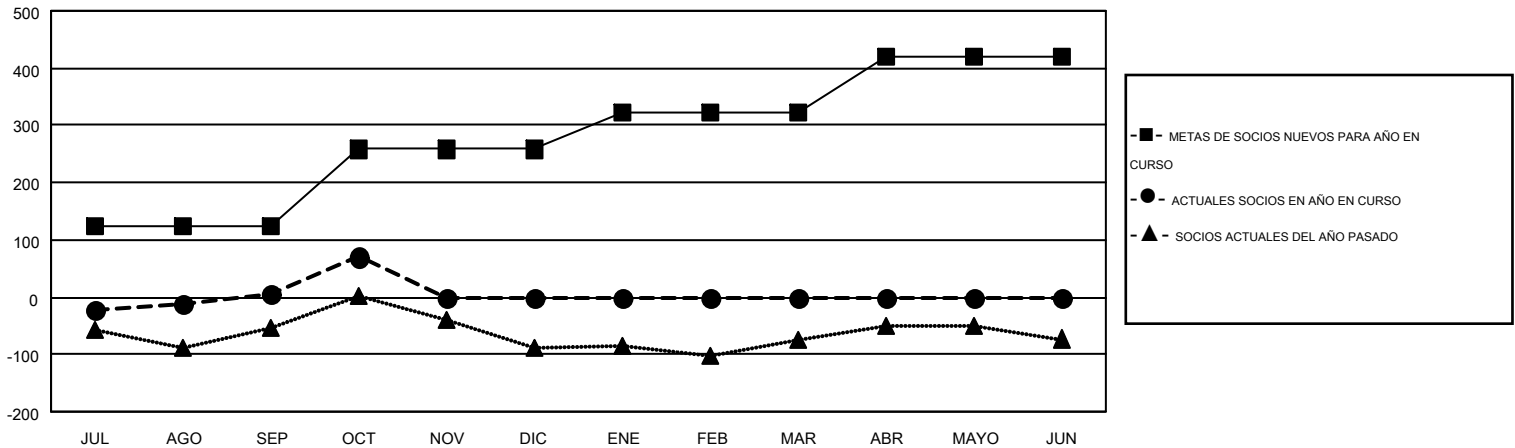

MONTHLY MEMBERSHIP PROGRESS REPORT

Results as of: 10/31/2014

Multiple District M

LOCATION: PARAGUAY

GMT: PEDRO MARRELLO

GMT DE AE 3

Clubes					socios				
RESULTADOS DE 2014-2015					RESULTADOS DE 2014-2015				
TRIMESTRE	META DE CLUBES NUEVOS	NUEVOS CLUBES	CLUBES DADOS DE BAJA	GANANCIA/PÉRDIDA NETA	TRIMESTRE	META DE SOCIOS NUEVOS	SOCIOS FUNDADORES Y NUEVOS SOCIOS AÑADIDOS	SOCIOS DADOS DE BAJA	GANANCIA/PÉRDIDA NETA
JUL/AGO/SEP	2	0	0	0	JUL/AGO/SEP	124	83	78	5
OCT/NOV/DIC	2	2	0	2	OCT/NOV/DIC	134	113	48	65
ENE/FEB/MAR	1	0	0	0	ENE/FEB/MAR	65	0	0	0
ABR/MAYO/JUN	2	0	0	0	ABR/MAYO/JUN	96	0	0	0

METAS Y CIFRA ACUMULATIVA DE CLUBES NUEVOS

METAS Y CIFRA ACUMULATIVA DE SOCIOS

CLUBES DADOS DE BAJA: 0	30 CLUBS OF 82 AÑADIERON 1 O MÁS SOCIOS NUEVOS	<u>DISTRIBUCIÓN POR SEXO</u>
		MASCULINO 1,397 (54.85%)
		FEMENINO 1,150 (45.15%)
<u>SOCIOS DADOS DE BAJA</u>	CLIC AQUÍ PARA DATOS DE SALUD DE CLUB	SOCIOS EN UNIDAD FAMILIAR 823
FALLECIDOS 8		CABEZA DE FAMILIA 333
CLUB CANCELADO 0		NO ES CABEZA DE FAMILIA 490
OTRO 118		
TOTAL 126		