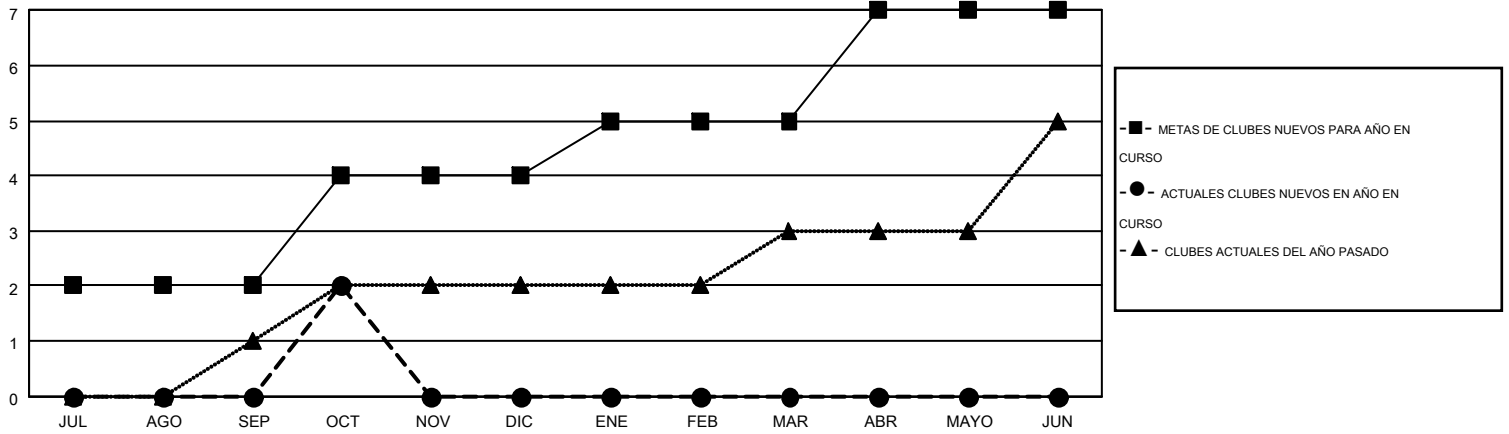

MONTHLY MEMBERSHIP PROGRESS REPORT

Results as of: 10/31/2014

Multiple District M

LOCATION: PARAGUAY

GMT: PEDRO MARRELLO

GMT DE AE 3

Clubes					socios				
RESULTADOS DE 2014-2015					RESULTADOS DE 2014-2015				
TRIMESTRE	META DE CLUBES NUEVOS	NUEVOS CLUBES	CLUBES DADOS DE BAJA	GANANCIA/PÉRDIDA NETA	TRIMESTRE	META DE SOCIOS NUEVOS	SOCIOS FUNDADORES Y NUEVOS SOCIOS AÑADIDOS	SOCIOS DADOS DE BAJA	GANANCIA/PÉRDIDA NETA
JUL/AGO/SEP	2	0	0	0	JUL/AGO/SEP	124	83	78	5
OCT/NOV/DIC	2	2	0	2	OCT/NOV/DIC	134	113	48	65
ENE/FEB/MAR	1	0	0	0	ENE/FEB/MAR	65	0	0	0
ABR/MAYO/JUN	2	0	0	0	ABR/MAYO/JUN	96	0	0	0

METAS Y CIFRA ACUMULATIVA DE CLUBES NUEVOS

METAS Y CIFRA ACUMULATIVA DE SOCIOS

CLUBES DADOS DE BAJA: 0	30 CLUBS OF 82 AÑADIERON 1 O MÁS SOCIOS NUEVOS	<u>DISTRIBUCIÓN POR SEXO</u>
		MASCULINO 1,397 (54.85%)
		FEMENINO 1,150 (45.15%)
<u>SOCIOS DADOS DE BAJA</u>	CLIC AQUÍ PARA DATOS DE SALUD DE CLUB	SOCIOS EN UNIDAD FAMILIAR 823
FALLECIDOS 8		CABEZA DE FAMILIA 333
CLUB CANCELADO 0		NO ES CABEZA DE FAMILIA 490
OTRO 118		
TOTAL 126		